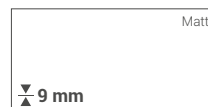

SHAPE **STEEL**  
SHAPE **IRON**

**TIN**

**ALUMINIUM**

**IRON**

**STEEL**

Rectifié pour joints réduits

Non émaillé, coloré dans la masse

Adapté pour chauffage au sol

## Formats

30x60 cm

45x90 cm

Disponible seulement en Iron et Steel

SHAPE **TIN**  
SHAPE **ALUMINIUM**

 **MADE  
IN ITALY**